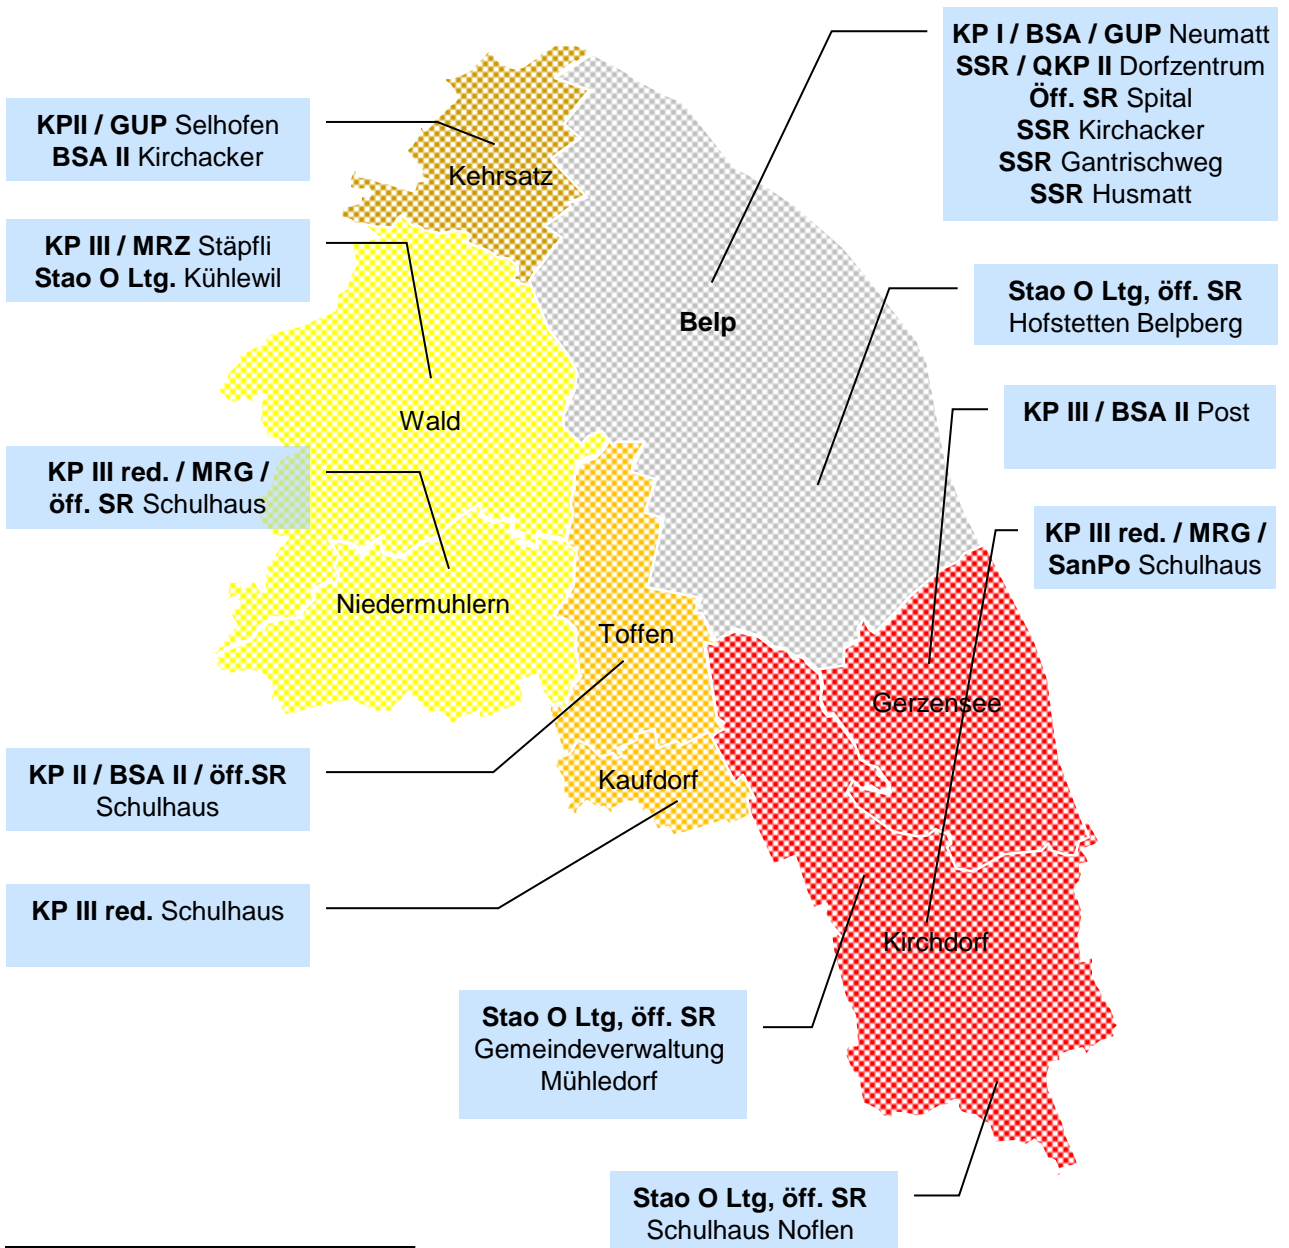

ZSO Gürbetal

Anlagentypen

	Gruppe Belp
	Gruppe Kehrsatz
	Gruppe Längenberg
	Gruppe Toffen
	Gruppe Seegemeinden