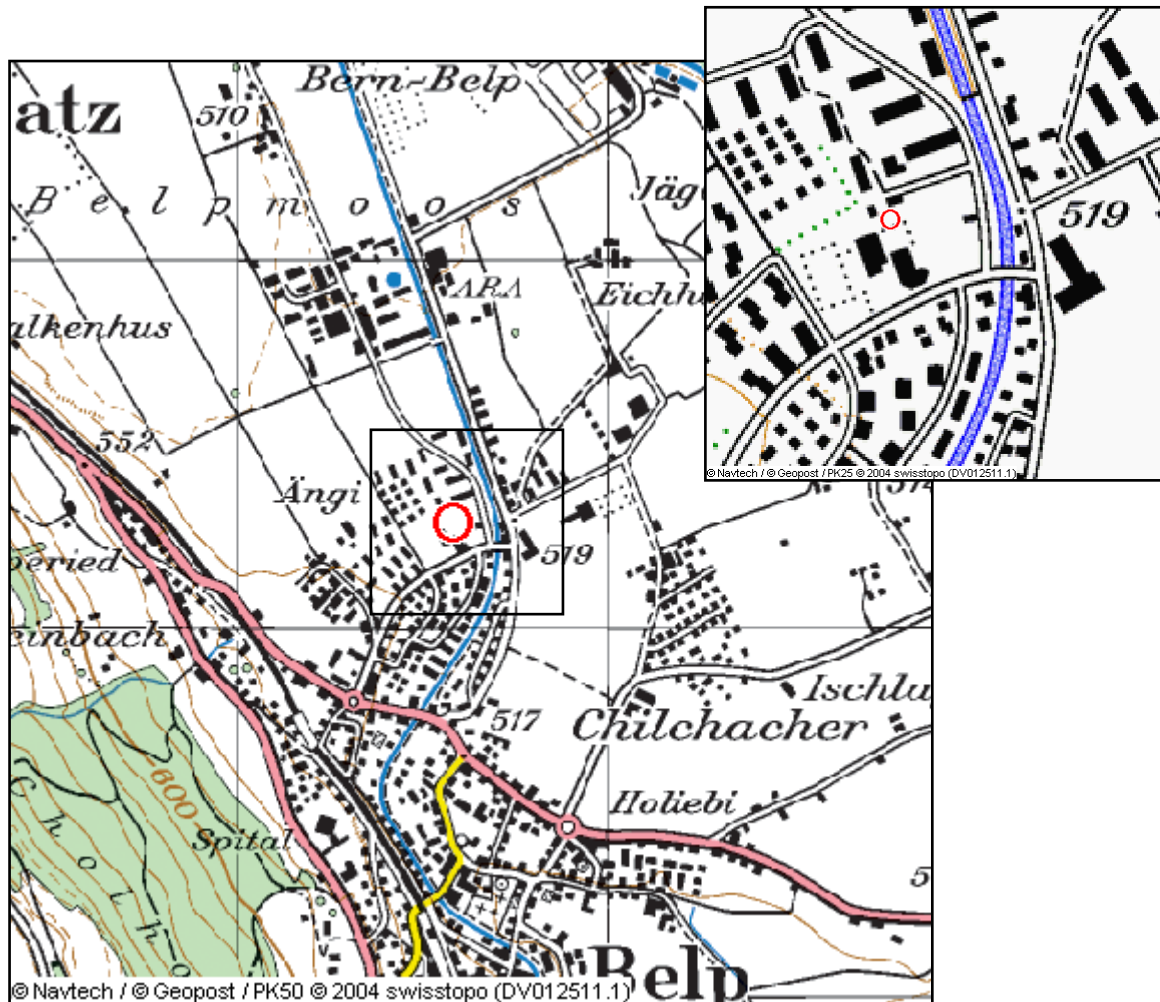

KP I / BSA I / GUP Belp – Neumatt

Koordinaten:

604583 / 194283

7°29'55.22" / 46°53'58.7"

7°29.920 / 46°53.978