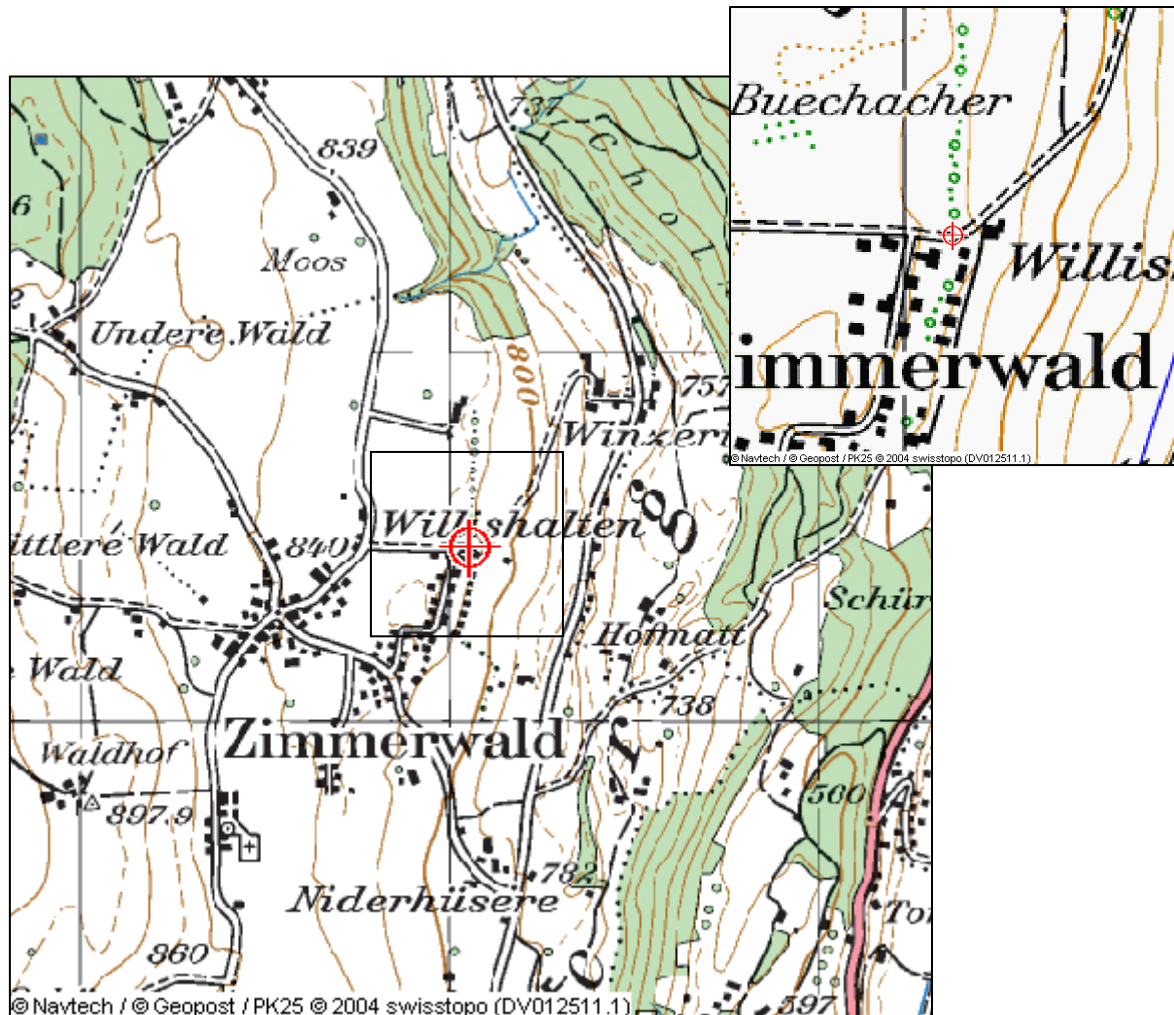

KP II / MRZ Wald – Stäpfli

Koordinaten:

603055 / 192465

7°28'43.38" / 46°52'59.88"

7°28.723 / 46°52.998