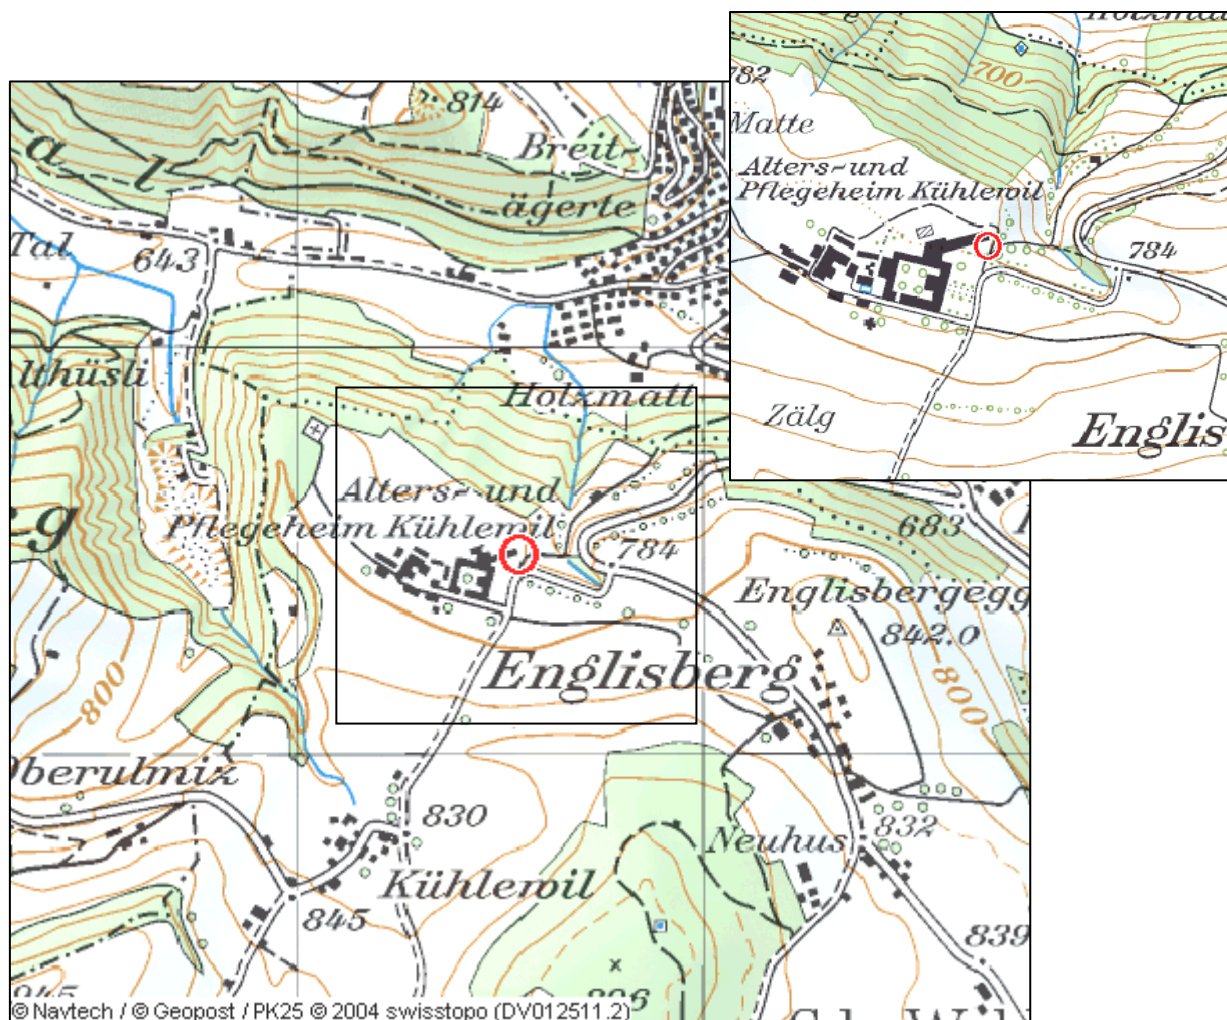

SR Wald – Kühlewil

Koordinaten:

601545 / 194475

7°27'32.33" / 46°54'04.97"

7°27.539 / 46°54.083