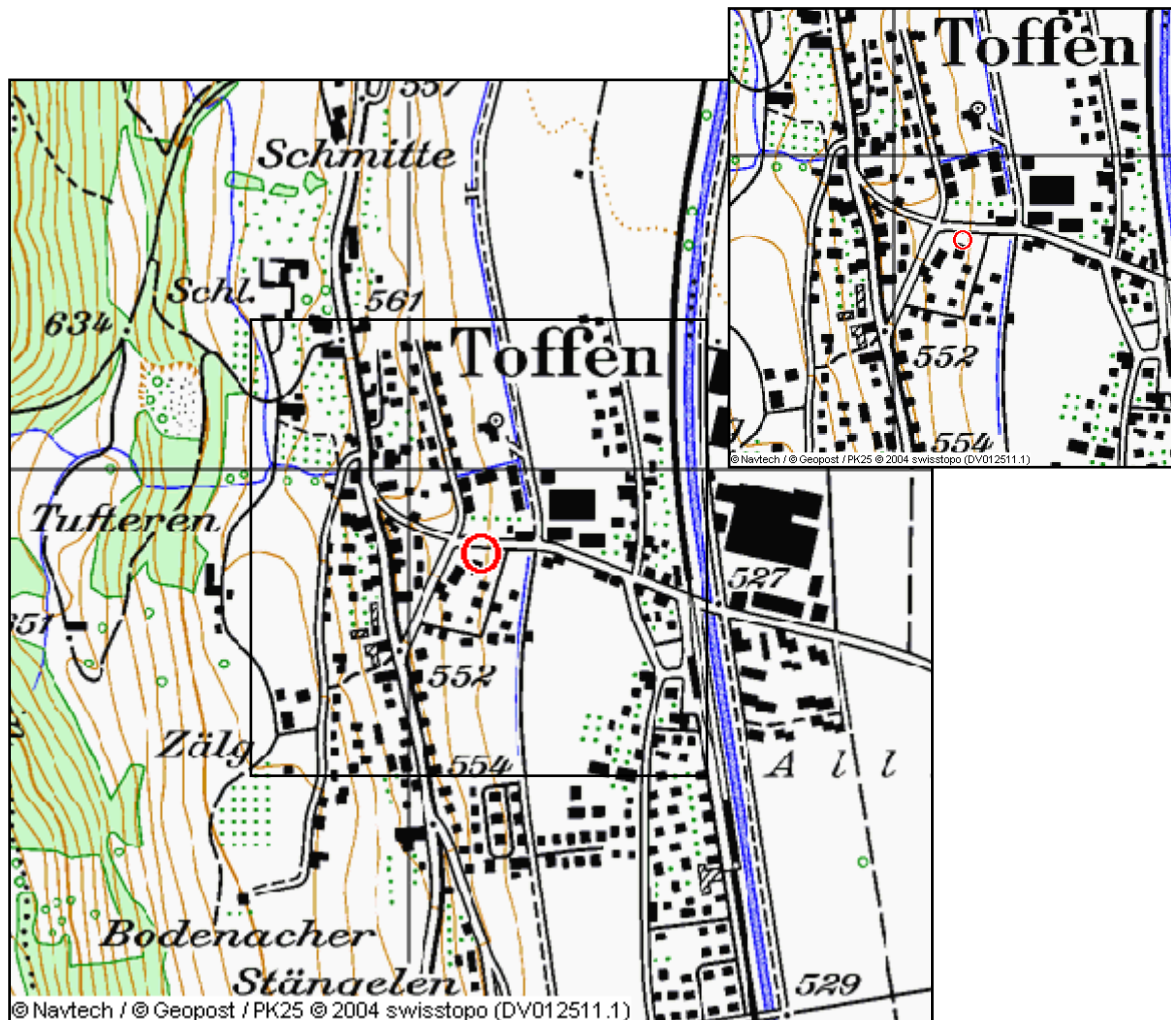

KP II / BSA II / öff.SR Toffen – Schulhaus

Koordinaten:

604096 / 189886

7°29'32.47" / 46°51'36.33"

7°29.541 / 46°51.605