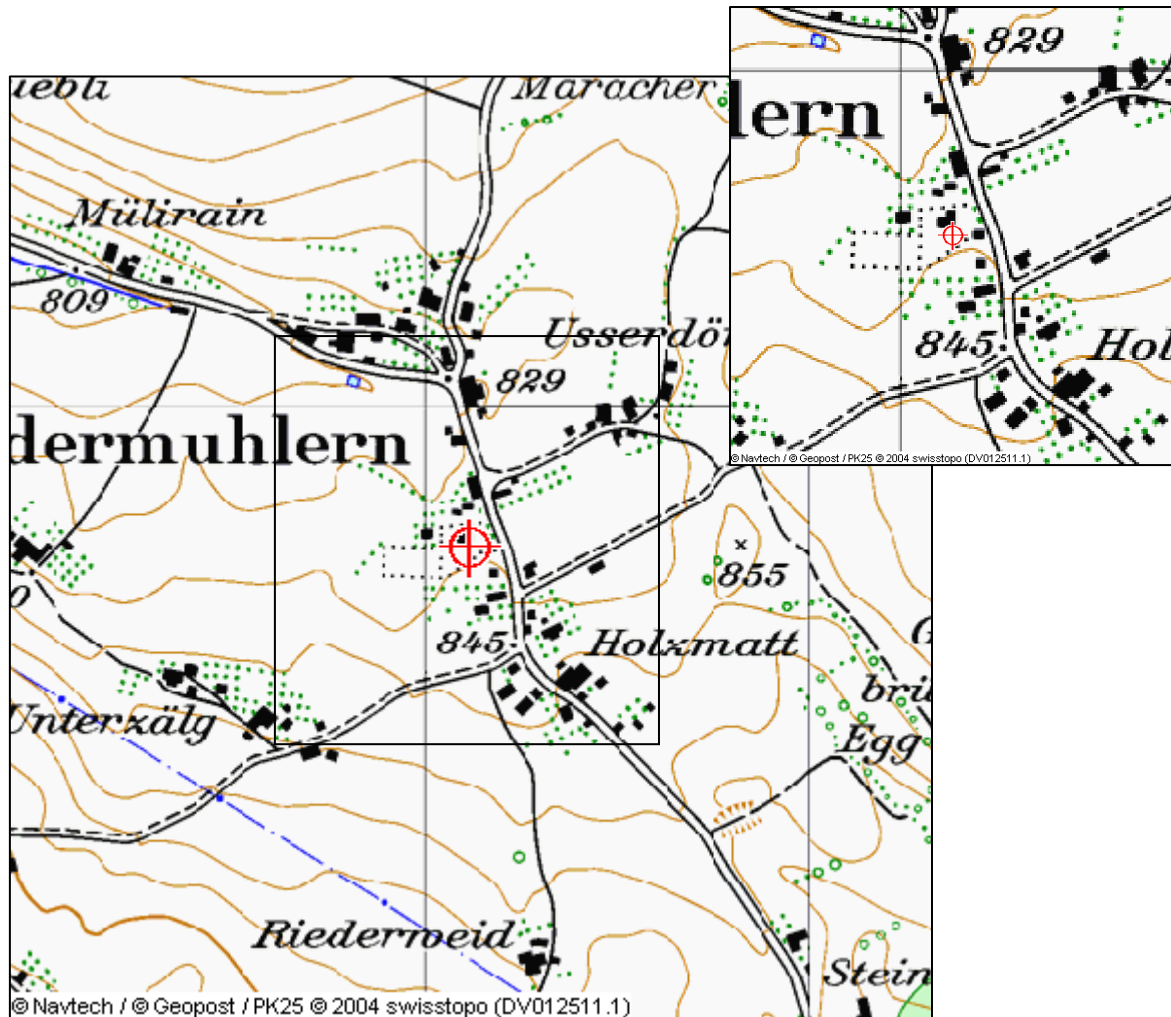

KP III red. / MRZ / öff.SR Niedermuhlern – Schulhaus

Koordinaten:

602061 / 189814

7°27'56.4" / 46°51'34.02"

7°27.940 / 46°51.567