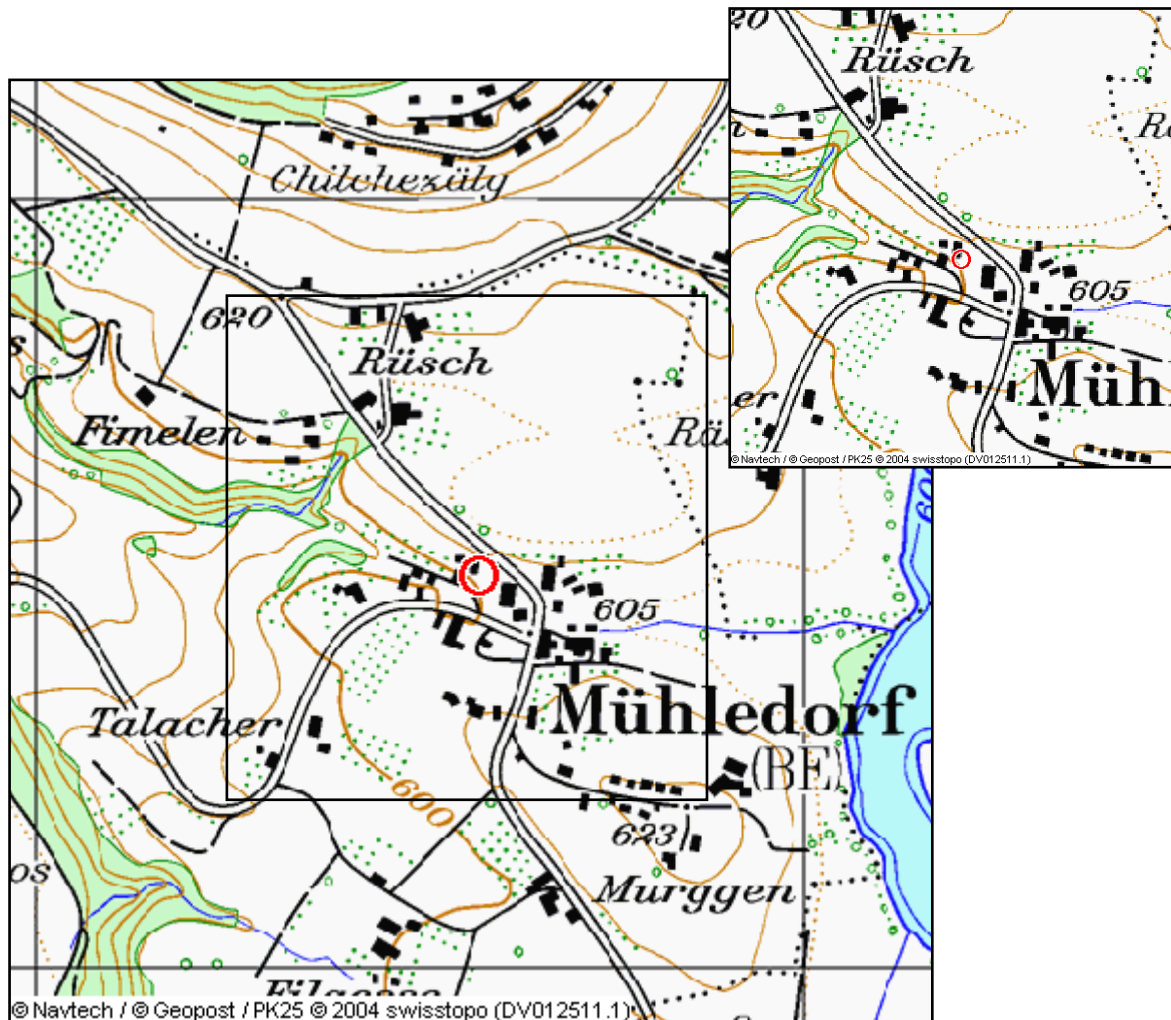

Stao O Ltq. / öff.SR Mühledorf

Koordinaten:

607578 / 186806

7°32'16.65" / 46°49'46.76"

7°32.277 / 46°49.779