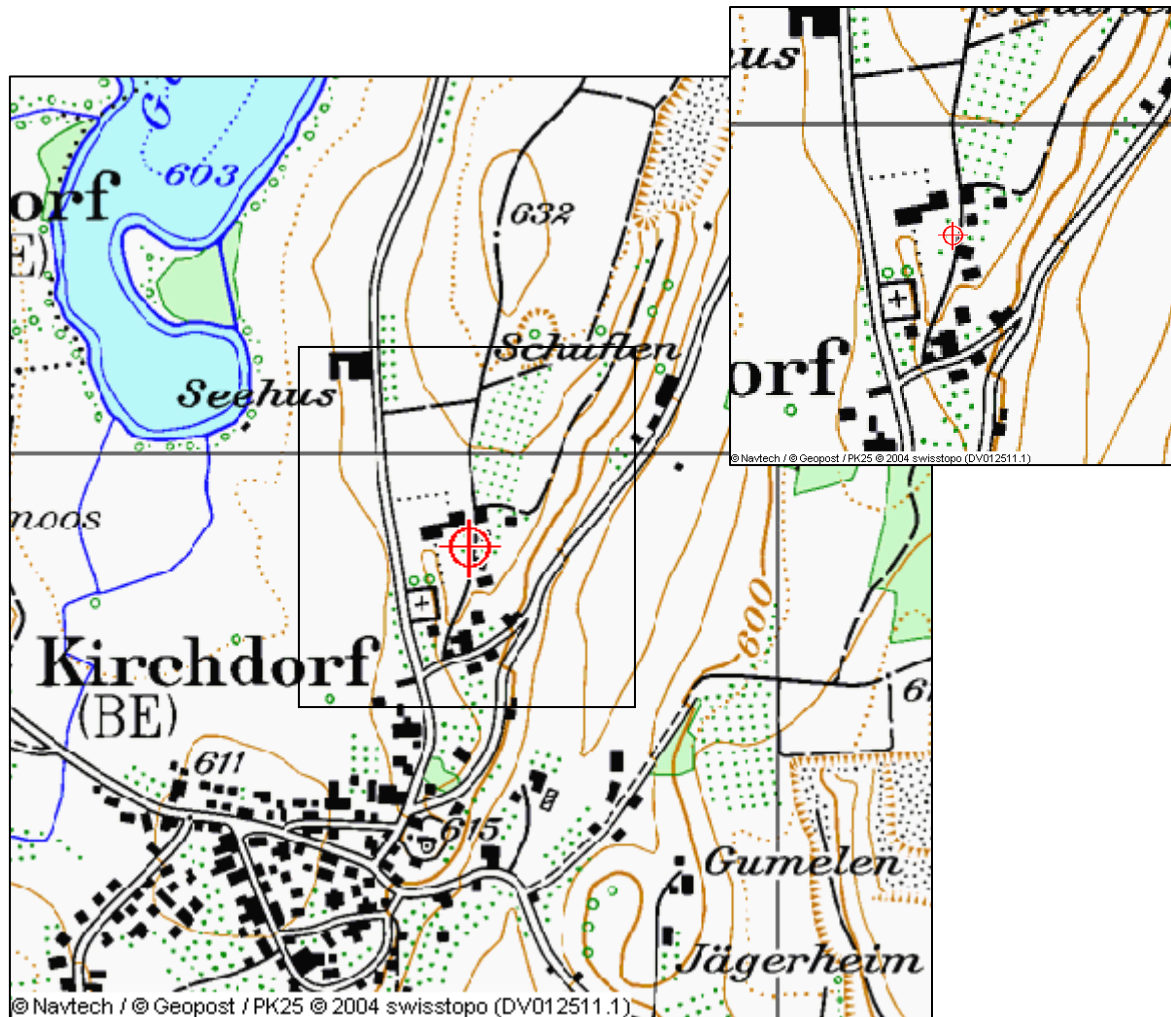

KP III red. / MRG / SanPo Kirchdorf – Schulhaus

Koordinaten:

608600 / 185875

7°33'4.8" / 46°49'26.28"

7°33.080 / 46°49.438