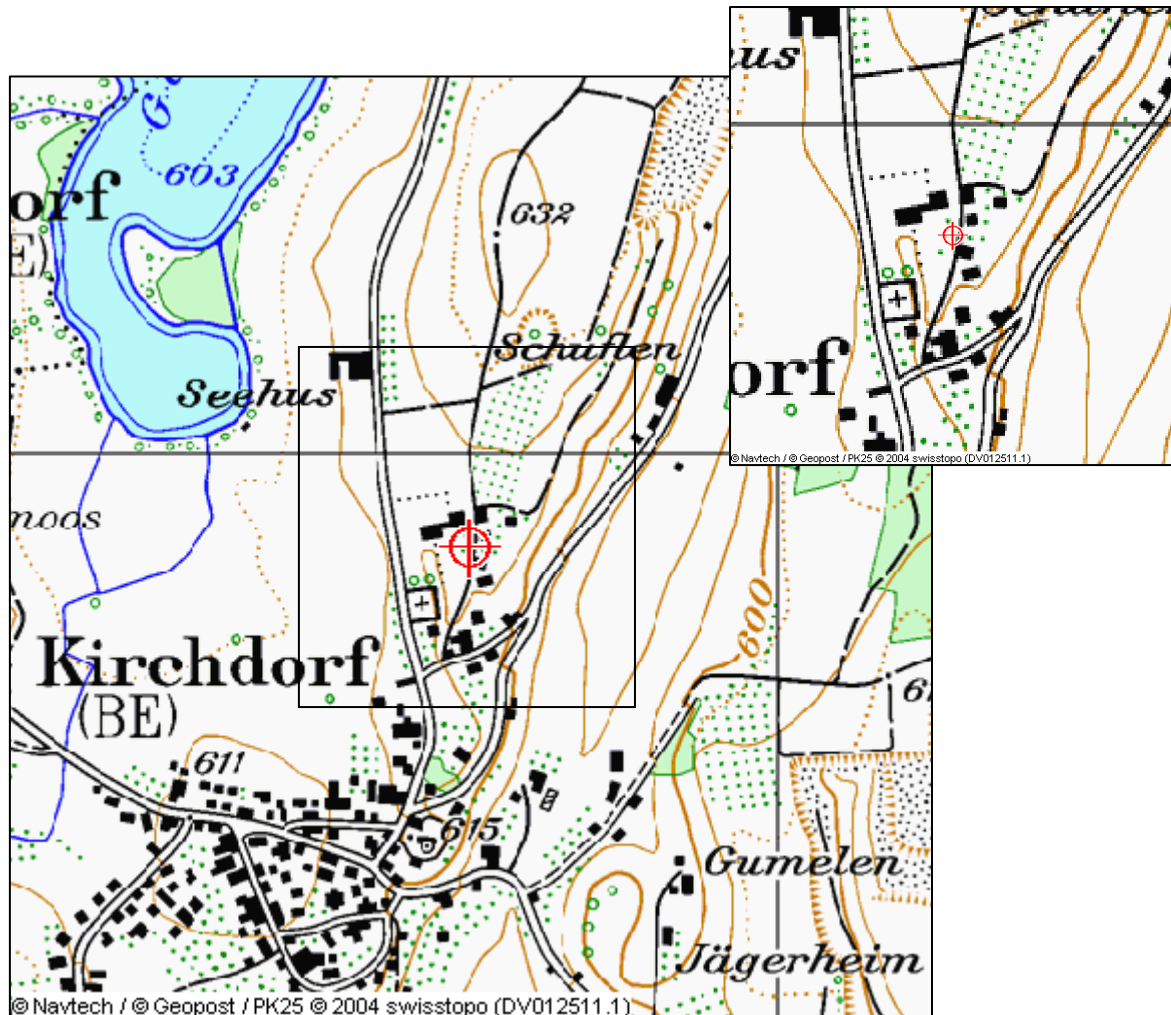

KP III red. / MRG / SanPo Kirchdorf – Schulhaus

Koordinaten:

608600 / 185875

7°33'4.8" / 46°49'26.28"

7°33.080 / 46°49.438