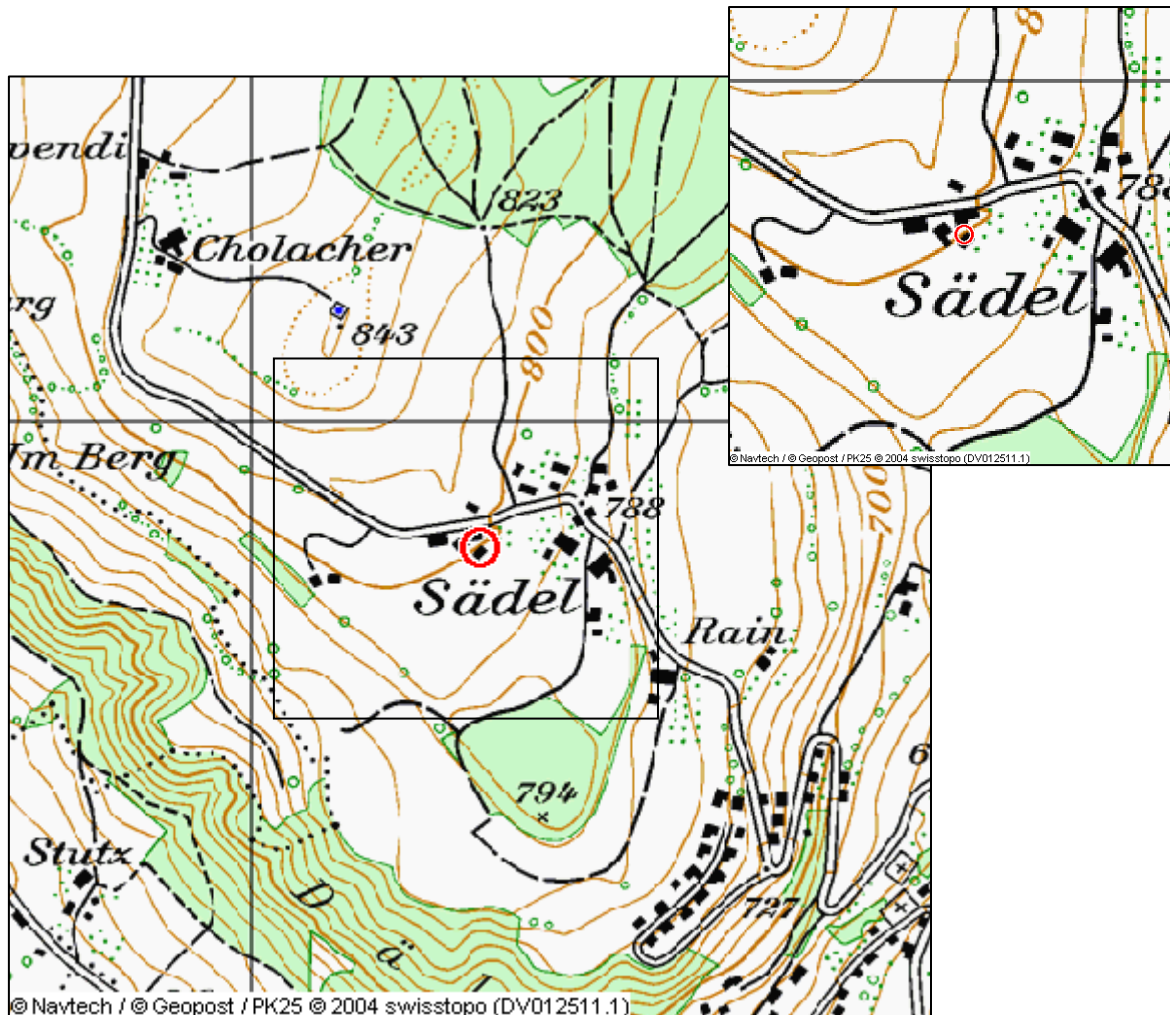

SR Gerzensee – Sädel

Koordinaten:

607316 / 187824

7°32'4.36" / 46°50'29.45"

7°32.073 / 46°50.491