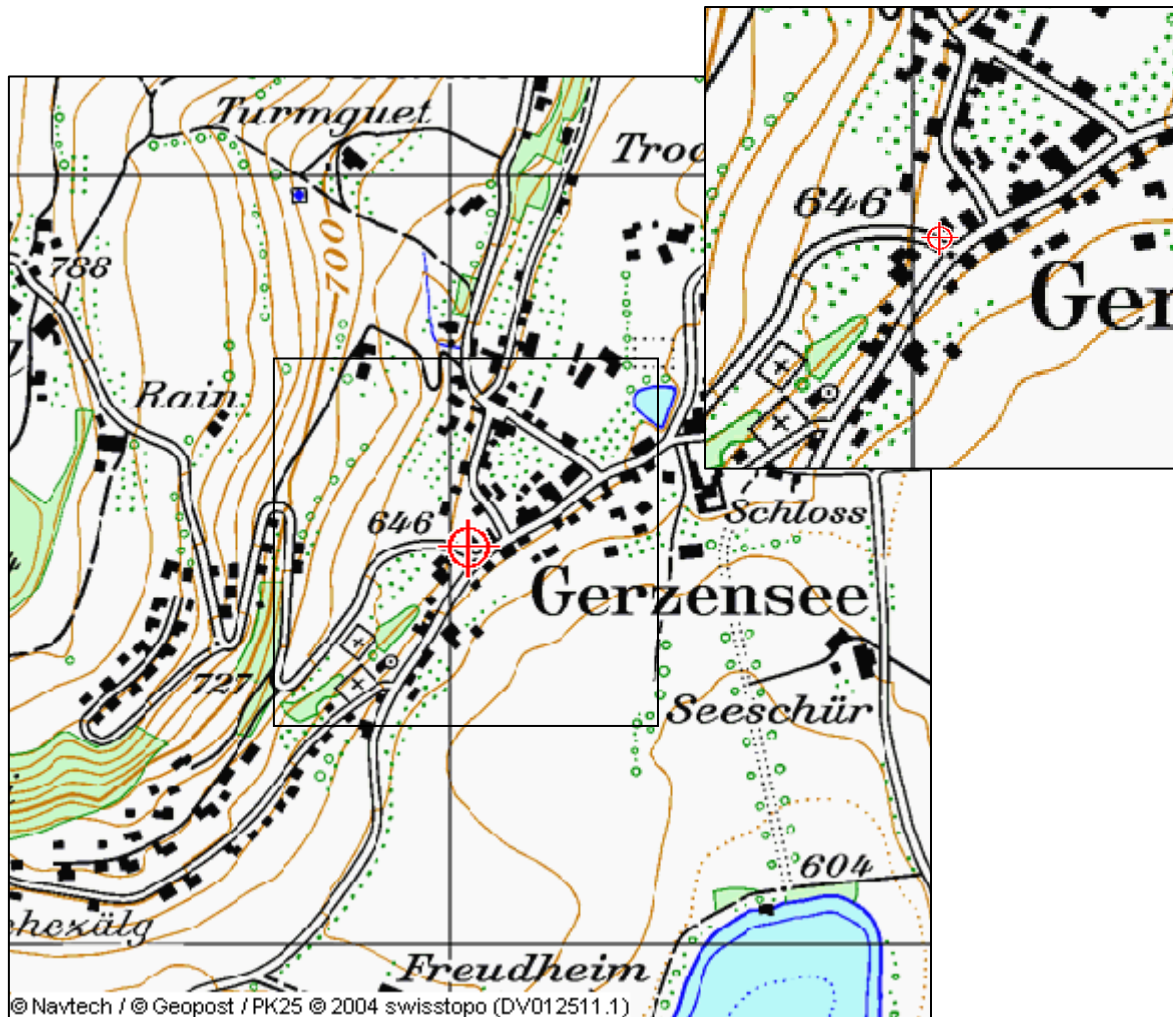

KP III / BSA II Gerzensee – Post

Koordinaten:

608025 / 187514

7°32'37.8" / 46°50'19.38"

7°32.630 / 46°50.323