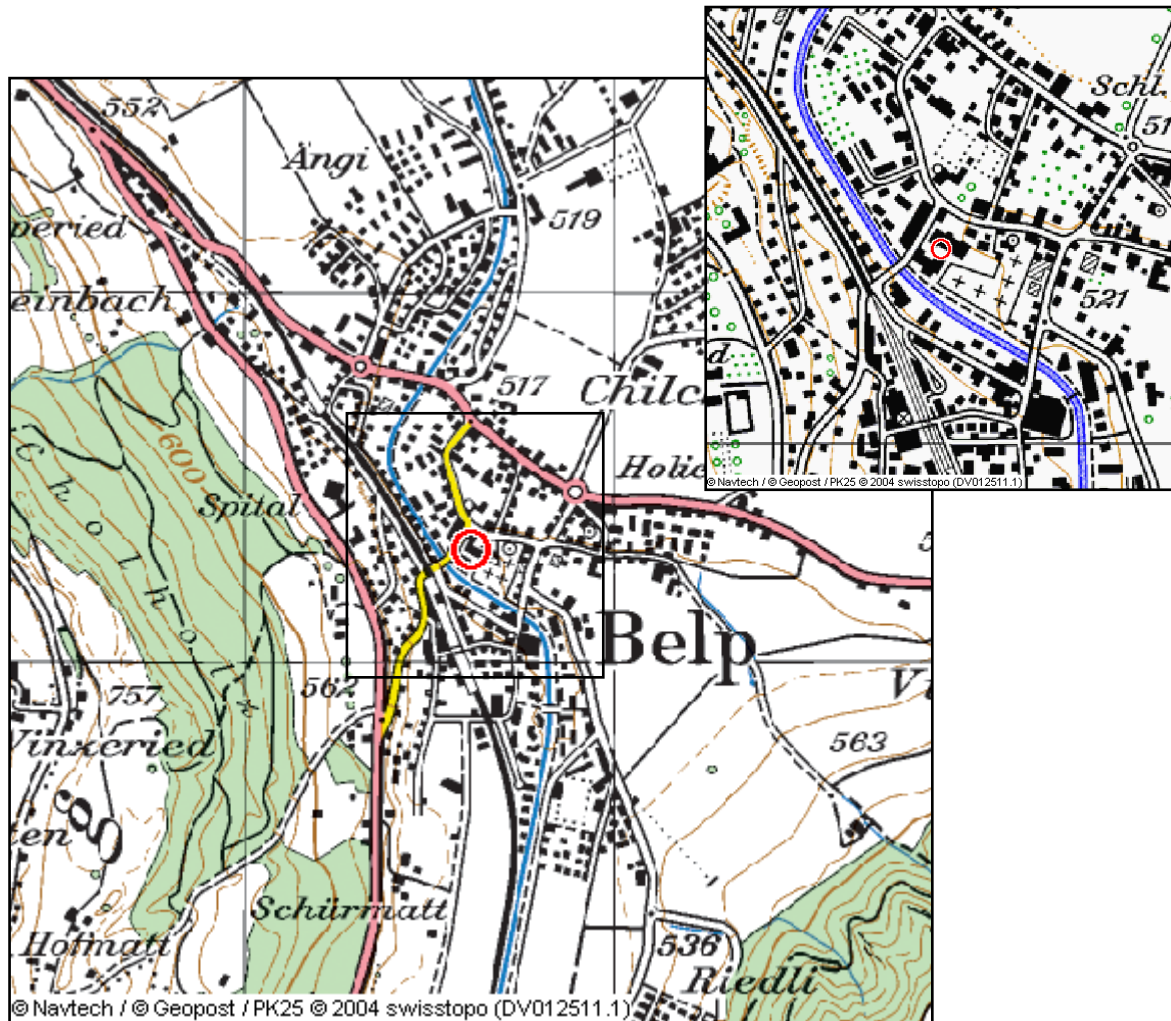

SSR / QKP II Belp – Dorfzentrum

Koordinaten:

604609 / 193296

7°29'56.81" / 46°53'26.74"

7°29.947 / 46°53.446