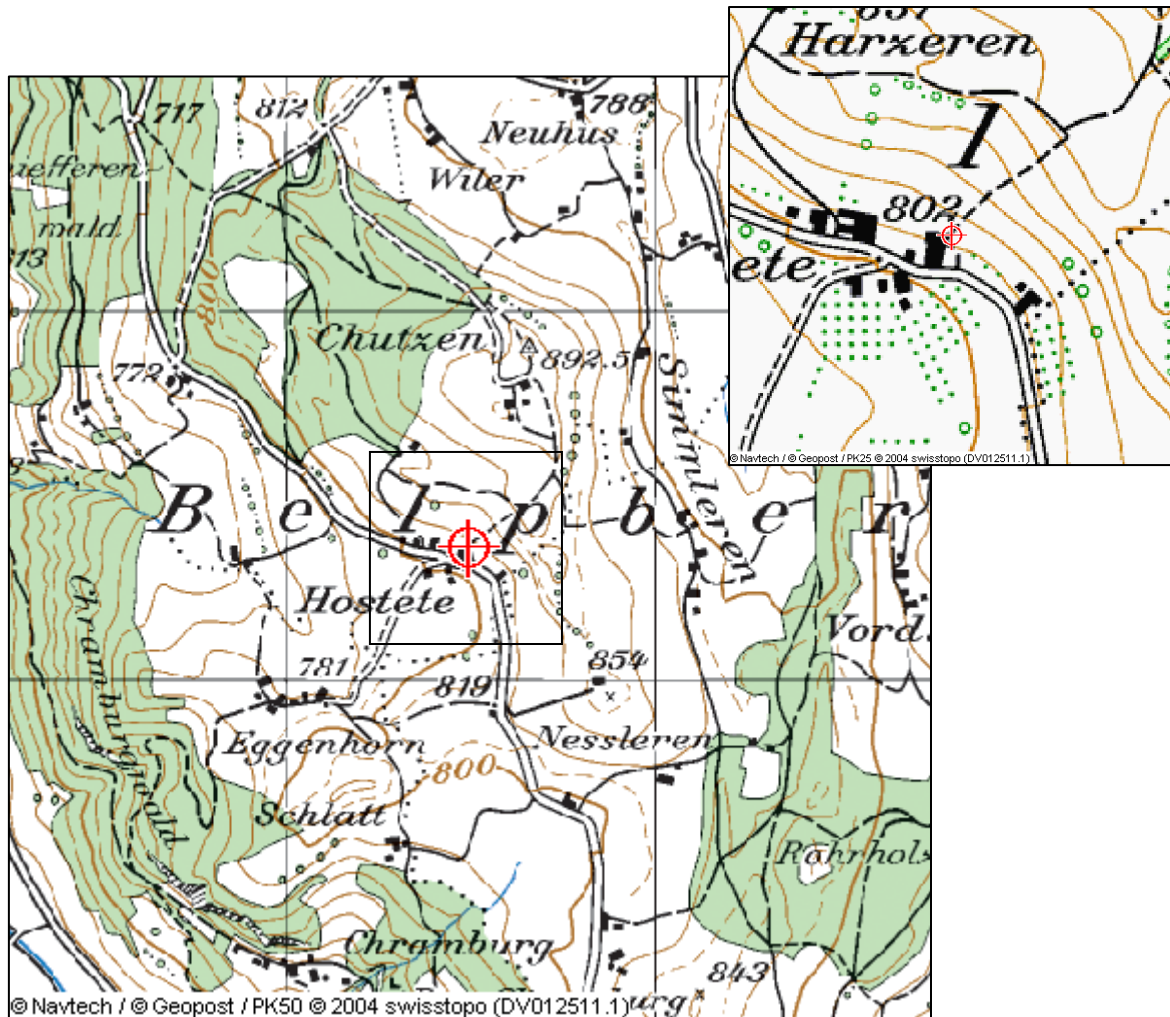

## SR Belp – Belpberg

Koordinaten:

606495 / 189353

7°31'25.68" / 46°51'19.02"

7°31.428 / 46°51.317